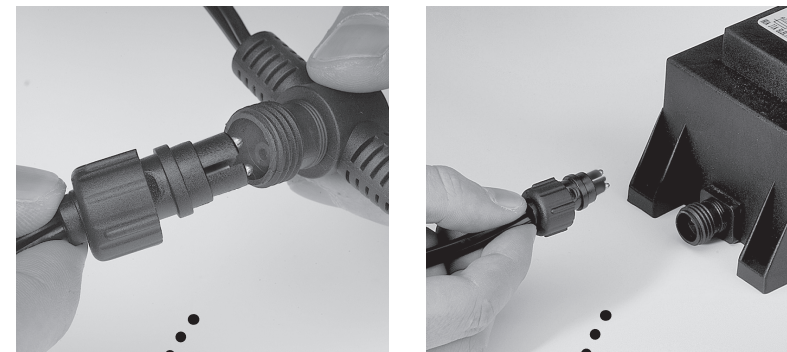

**Garden
Lights**
by Techmar

WWW.GARDEN-LIGHTS.COM

MI8103-20210311

**Garden
Lights**
by Techmar

- Montage grondspies
- Ground spike assembly
- Erdspieß bearbeiten
- Assemblage de piquet au sol